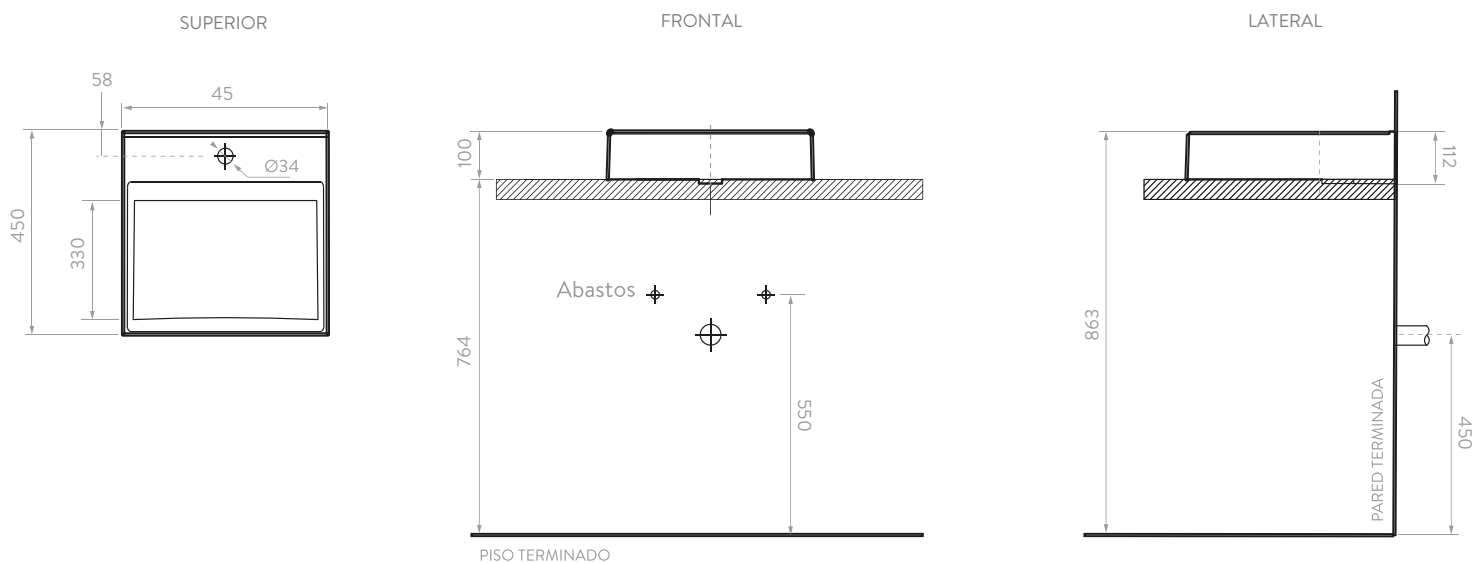

FUSSION VITAL 45

Mueble de baño 45 cm

PLANO LAYAMANOS FUSSION 45 CM

PLANO MUEBLE FUSSION VITAL 45 CM

Unidades: mm

Estas dimensiones son nominales y están sujetas a cambios sin previo aviso.