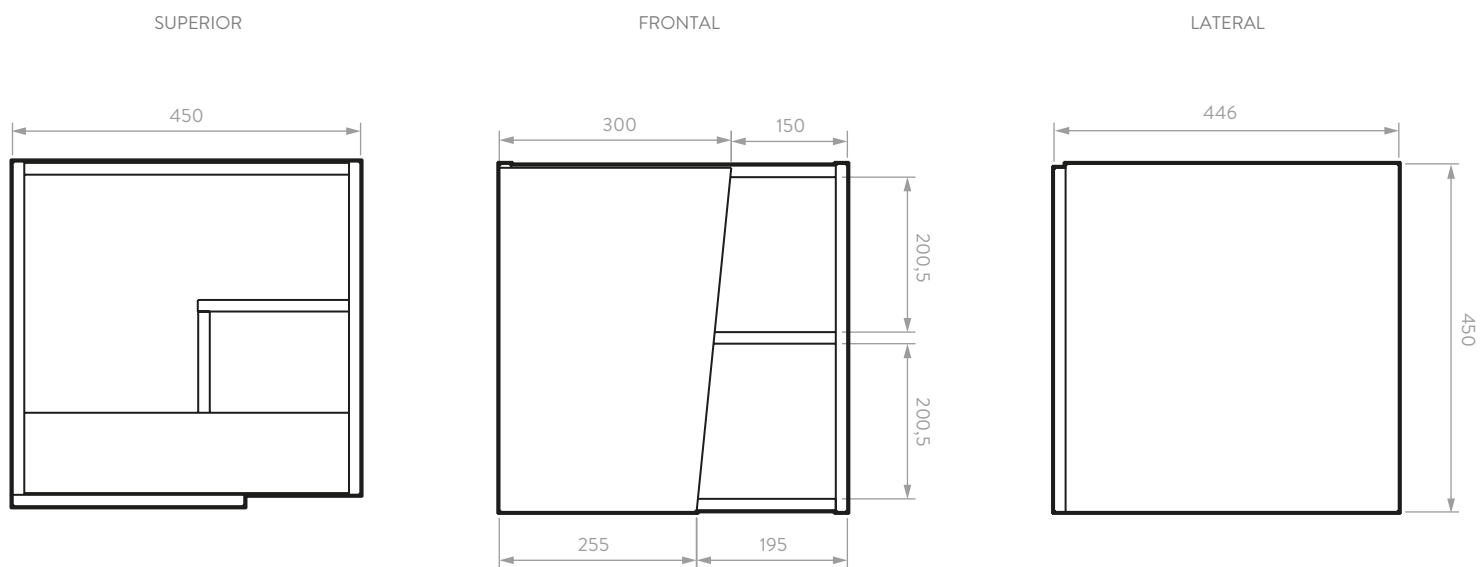

FUSSION VITAL 45

Mueble de baño 45 cm

PLANO LAYAMANOS FUSSION 45 CM

PLANO MUEBLE FUSSION VITAL 45 CM

Unidades: mm

Estas dimensiones son nominales y están sujetas a cambios sin previo aviso.