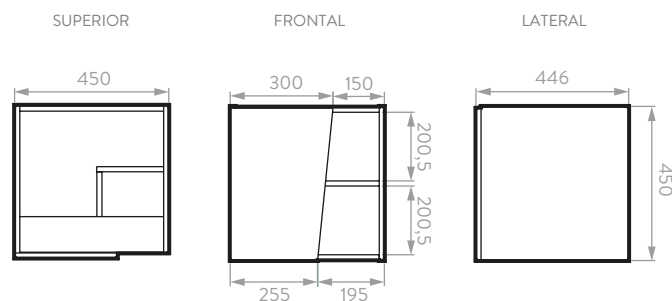

FUSSION VITAL 45

Mueble Fussion Vital 45 cm.

Lavamanos de mesón integrado en porcelana sanitaria

Línea de Muebles Fussion Vital con cortes diagonales que brindan diseño de vanguardia para tu baño.

- Repisas visibles para almacenamiento de fácil acceso.
- Máxima capacidad de almacenamiento.
- Lavamanos 100% en porcelana
- Resistentes a la humedad.

REFERENCIA / COLOR:

Ref. LM0056101 Mueble Fussion Vital
Con Lavamanos de Mesón Integrado.

INFORMACIÓN TÉCNICA

| | |
|-------------------------------|--|
| Material | Madera aglomerada: Tablero aglomerado de 15mm. |
| Densidad | 15mm 670 kg./m ³ . |
| Textura | Duna: Poro. Plomo: Mate. |
| Canto | PVC rígido 22 mm de calibre. |
| Dimensiones Generales (H*W*P) | 17,72" x 17,72" x 17,56" (450,0 x 450 x 446 mm). |
| Peso Neto Aproximado | 22,5 lb (10,2 kg). |
| Peso Bruto Aproximado | 24 lb (10,9 kg). |
| Resistencia al rayado | 700 ciclos. |
| Resistencia a la humedad | 8%. |
| Carga máxima | 88,2 lb (40 kg). |

PLANOS TÉCNICOS

Unidades: mm.

Estas dimensiones son nominales y están sujetas a cambios sin previo aviso.

TIEMPO ESTIMADO DE ARMADO: 60 min.

SERVICIO
POST VENTA

AÑOS DE
GARANTÍA
(madera)

AÑOS DE
GARANTÍA
(herrajes)

FUSSION VITAL 45

Mueble de baño 45 cm

PLANO LAYAMANOS FUSSION 45 CM

PLANO MUEBLE FUSSION VITAL 45 CM

Unidades: mm

Estas dimensiones son nominales y están sujetas a cambios sin previo aviso.